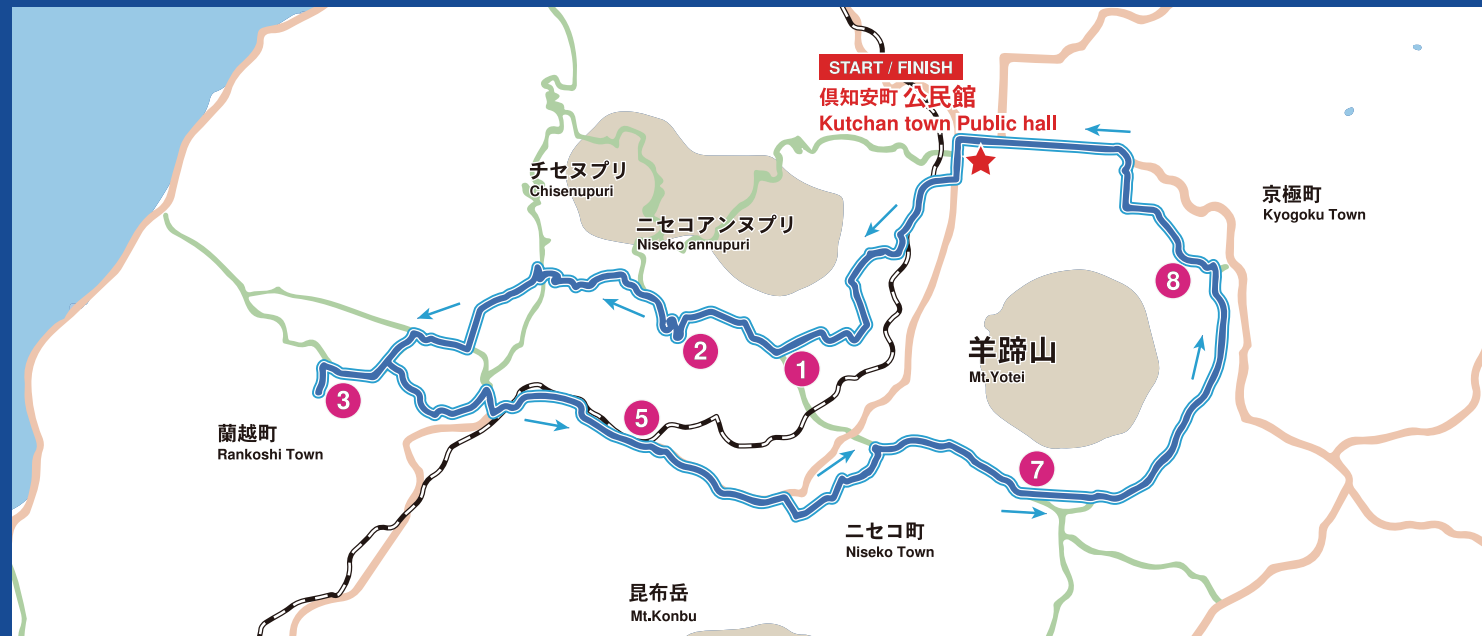

ニセコ羊蹄ファンライド【ロングライドコース】

Niseko Yotei Fun Ride Long Ride Course

◆Aid Station

START▶倶知安町公民館 / Kutchan Town Public Hall

- ①ニセコネイチャーセンター / Niseko Nature Center
- ②湯の里駐車公園 / Yunosato Car park
- ③フィッシュ・アンド・名駒 / Fish and Nakoma
- ⑤らんこし・ニセコエリア情報センター / Ranoshi・Niseko Area Information Center
- ⑦羊蹄青少年の森駐車場 / Yotei Youth Forest Parking Lot
- ⑧ふきだし公園湧水口駐車場 / Fukidashi Park parking lot

QRコードを読み取ると走行コースを携帯電話で確認できます。
You can check the ride courses on your mobile phone by using the QR codes.

30 km

7th July 2019

温泉パノラマライドコース

Onsen Panorama Ride Course

◆Aid Station

START▶倶知安町公民館 / Kutchan Town Public Hall

- ①五色温泉 / Goshiki Onsen
- ②温泉 雪秩父 / Yukichichibu Onsen
- ③ホテル甘露の森 / Hotel Kanro no Mori

QRコードを読み取ると走行コースを携帯電話で確認できます。
You can check the ride courses on your mobile phone by using the QR codes.