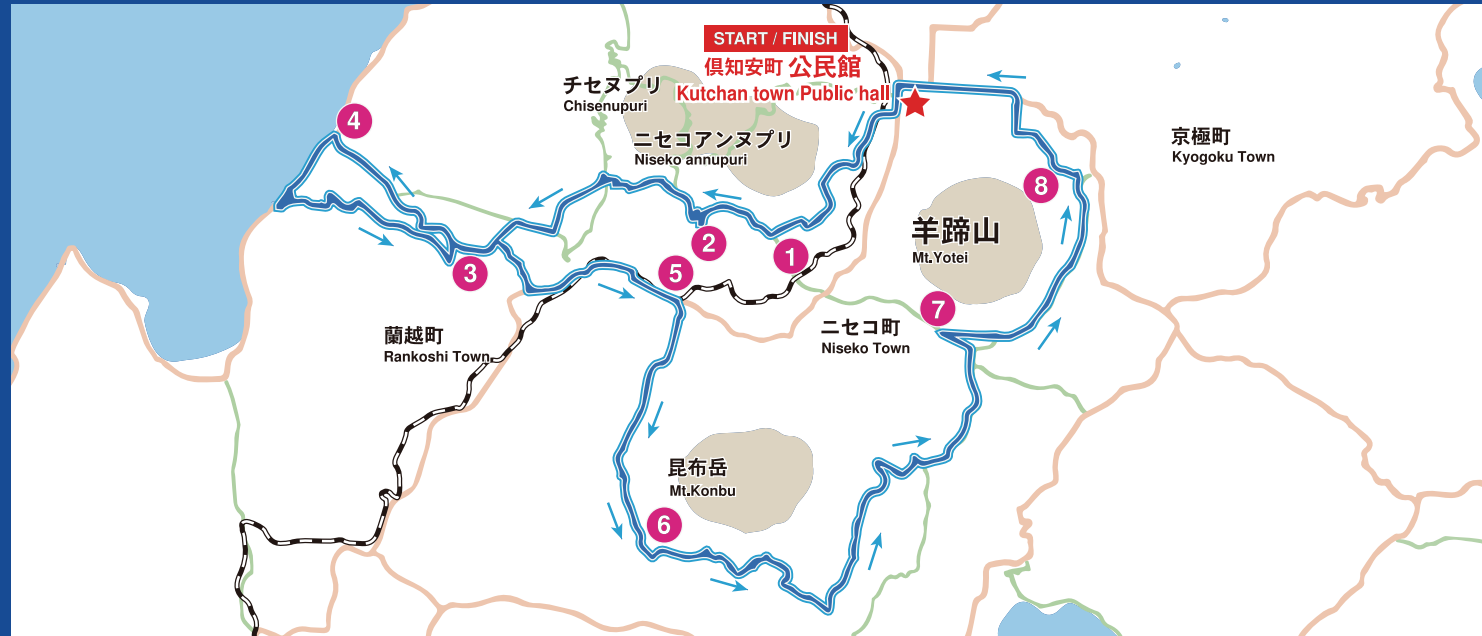

175 km

6th July 2019

ニセコ羊蹄ファンライド【センチュリーライドコース】

Niseko Yotei Fun Ride Century Ride Course

◆Aid Station

START▶倶知安町公民館 / Kutchan Town Public Hall

- ①ニセコネイチャーセンター / Niseko Nature Center
- ②湯の里駐車公園 / Yunosato Car park
- ③フィッシュ・アンド・名駒 / Fish and Nakoma
- ④道の駅「シェルプラザ・港」 / Shell Plaza Minato
- ⑤らんこし・ニセコエリア情報センター / Ranoshi・Niseko Area Information Center
- ⑥新富小学校(跡地) / Shintomi Junior High School
- ⑦羊蹄青少年の森駐車場 / Yotei Youth Forest Parking Lot
- ⑧ふきだし公園湧水口駐車場 / Fukidashi Park parking lot

QRコードを読み取ると走行コースを携帯電話で確認できます。
You can check the ride courses on your mobile phone by using the QR codes.

56 km

6th July 2019

ニセコ羊蹄ファンライド【ポタリングライドコース】

Niseko Yotei Fun Ride Pottering Ride Course

◆Aid Station

START▶倶知安町公民館 / Kutchan Town Public Hall

- ①ニセコネイチャーセンター / Niseko Nature Center
- ⑦羊蹄青少年の森駐車場 / Yotei Youth Forest Parking Lot
- ⑧ふきだし公園湧水口駐車場 / Fukidashi Park parking lot

QRコードを読み取ると走行コースを携帯電話で確認できます。
You can check the ride courses on your mobile phone by using the QR codes.