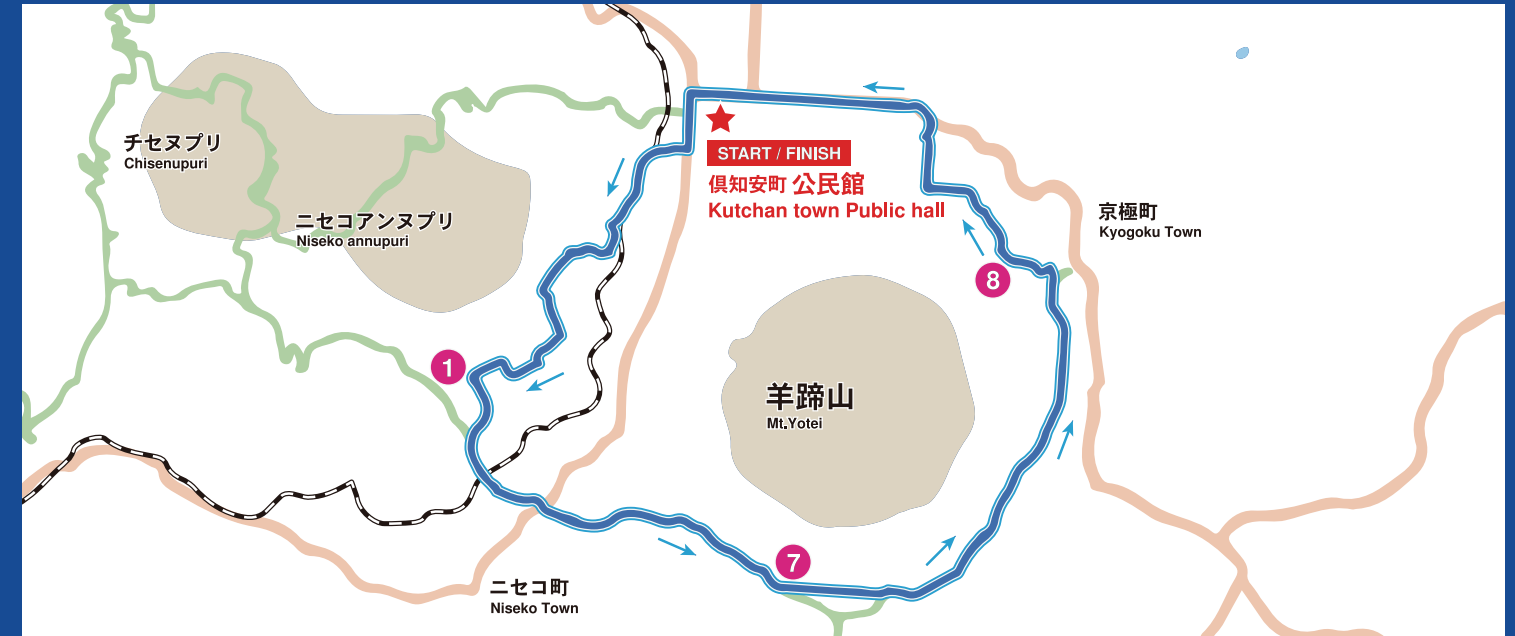

# ニセコ羊蹄ファンライド【ポタリングライドコース】

## Niseko Yotei Fun Ride Pottering Ride Course

### ◆Aid Station

START▶倶知安町公民館 / Kutchan Town Public Hall

- ①ニセコネイチャーセンター / Niseko Nature Center
- ⑦羊蹄青少年の森駐車場 / Yotei Youth Forest Parking Lot
- ⑧ふきだし公園湧水口駐車場 / Fukidashi Park parking lot

QRコードを読み取ると走行コースを携帯電話で確認できます。  
You can check the ride courses on your mobile phone by using the QR codes.