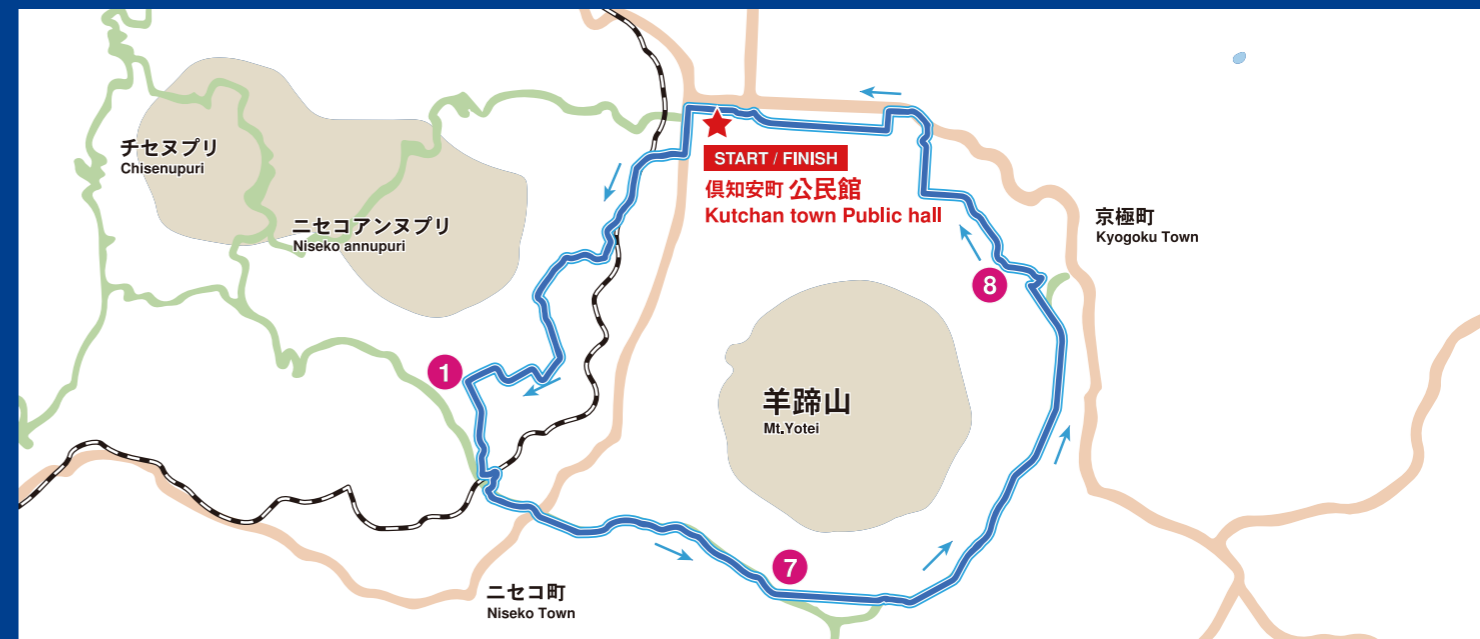

# ニセコ羊蹄ファンライド【ポタリングライドコース】

## Niseko Yotei Fun Ride Pottering Ride Course

### ◆Aid Station

START▶倶知安町公民館 / Kutchan Town Public Hall

- ①ニセコネイチャーセンター / Niseko Nature Center
- ⑦羊蹄青少年の森駐車場 / Yotei Youth Forest Parking Lot
- ⑧ふきだし公園湧水口駐車場 / Fukidashi Park parking lot

QRコードを読み取ると走行コースを携帯電話で確認できます。  
You can check the ride courses on your mobile phone by using the QR codes.