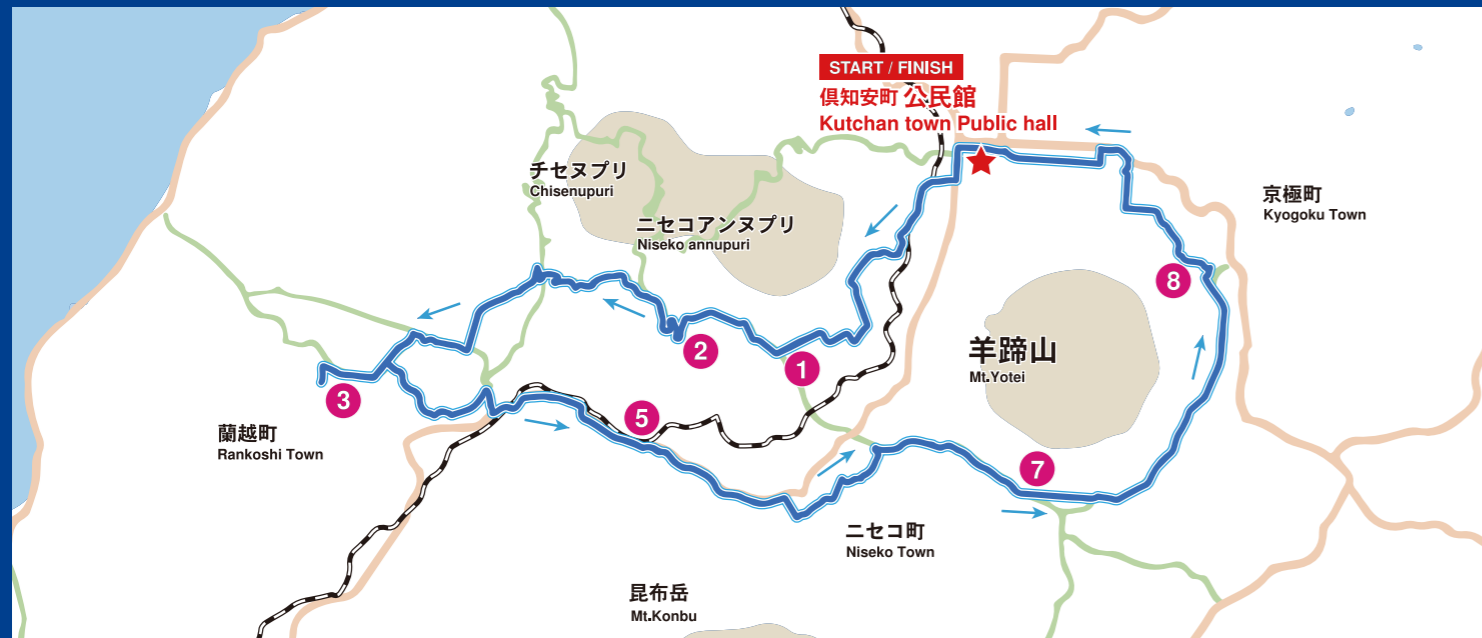

ニセコ羊蹄ファンライド【ロングライドコース】

Niseko Yotei Fun Ride Long Ride Course

◆Aid Station

START▶倶知安町公民館 / Kutchan Town Public Hall

- ①ニセコネイチャーセンター / Niseko Nature Center
- ②湯の里駐車公園 / Yunosato Car park
- ③フィッシュ・アンド・名駒 / Fish and Nakoma
- ⑤らんこし・ニセコエリア情報センター / Ranoshi・Niseko Area Information Center
- ⑦羊蹄青少年の森駐車場 / Yotei Youth Forest Parking Lot
- ⑧ふきだし公園湧水口駐車場 / Fukidashi Park parking lot

QRコードを読み取ると走行コースを携帯電話で確認できます。
You can check the ride courses on your mobile phone by using the QR codes.

30 km

7th July 2019

温泉パノラマライドコース

Onsen Panorama Ride Course

◆Aid Station

START▶倶知安町公民館 / Kutchan Town Public Hall

- ①五色温泉 / Goshiki Onsen
- ②温泉 雪秩父 / Yukichichibu Onsen
- ③ホテル甘露の森 / Hotel Kanro no Mori

QRコードを読み取ると走行コースを携帯電話で確認できます。
You can check the ride courses on your mobile phone by using the QR codes.